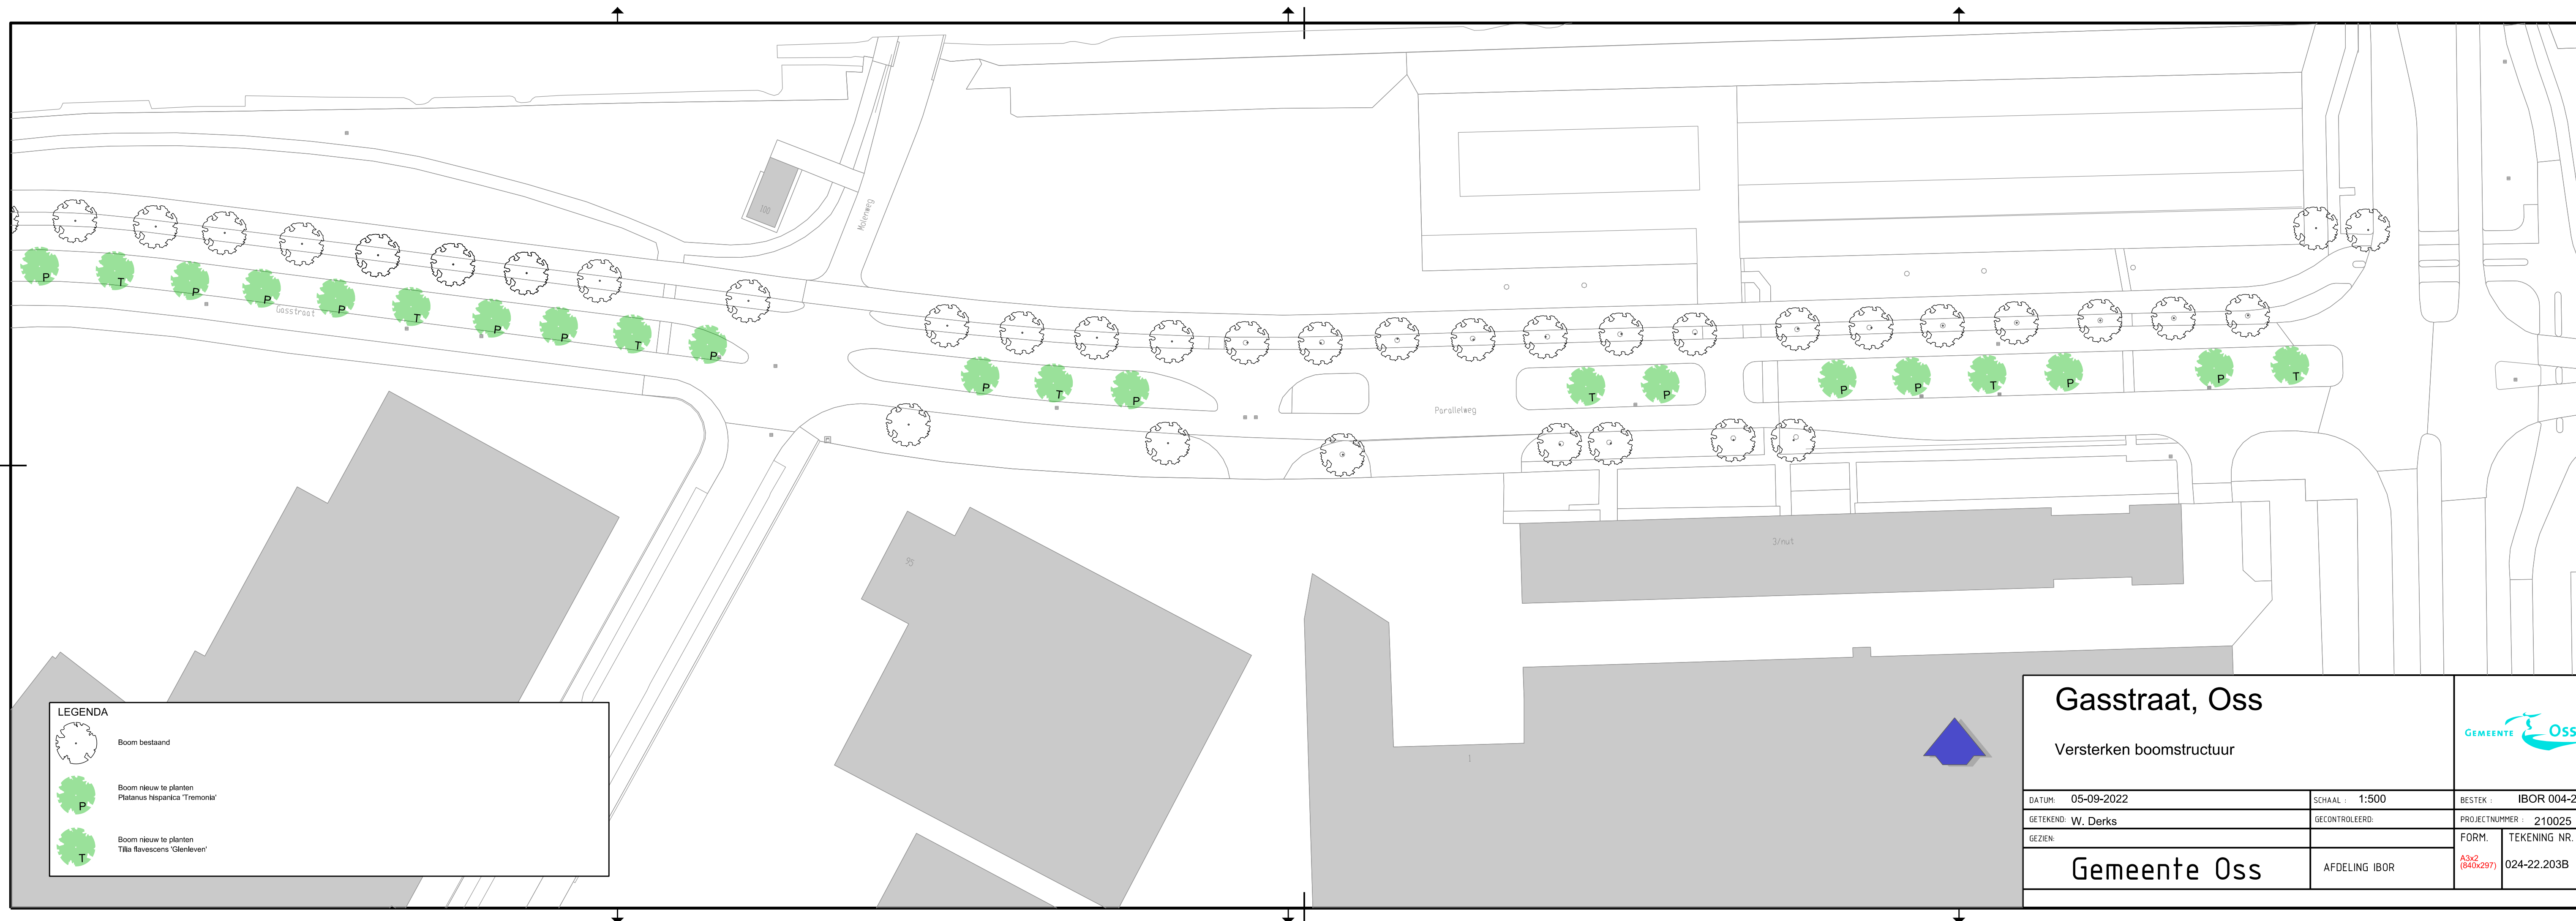

LEGENDA

	Boom bestaand
	Boom nieuw te planten Platanus hispanica 'Tremonia'
	Boom nieuw te planten Tilia flavescens 'Glenleven'

Gasstraat, Oss		Versterken boomstructuur			
DATUM: 05-09-2022	SCHAAL: 1:500	BESTEK: IBOR 004-21		PROJECTNUMMER: 210025	
GETEKEND: W. Derks	GECONTROLEERD:	FORM. A3x2 (840x297)		TEKENING NR. 024-22.203A	
Gemeente Oss		AFDELING IBOR			

LEGENDA

-  Boom bestaand
-  Boom nieuw te planten
Platanus hispanica 'Tremonia'
-  Boom nieuw te planten
Tilia flavescens 'Glenleven'

<h2>Gasstraat, Oss</h2>			
Versterken boomstructuur			
DATUM: 05-09-2022	SCHAAL: 1:500	BESTEK: IBOR 004-21	
GETEKEND: W. Derks	GECONTROLEERD:	PROJECTNUMMER: 210025	
GEZIEN:		FORM. A3x2 (840x297)	TEKENING NR. 024-22.203B
<h1>Gemeente Oss</h1>		AFDELING IBOR	