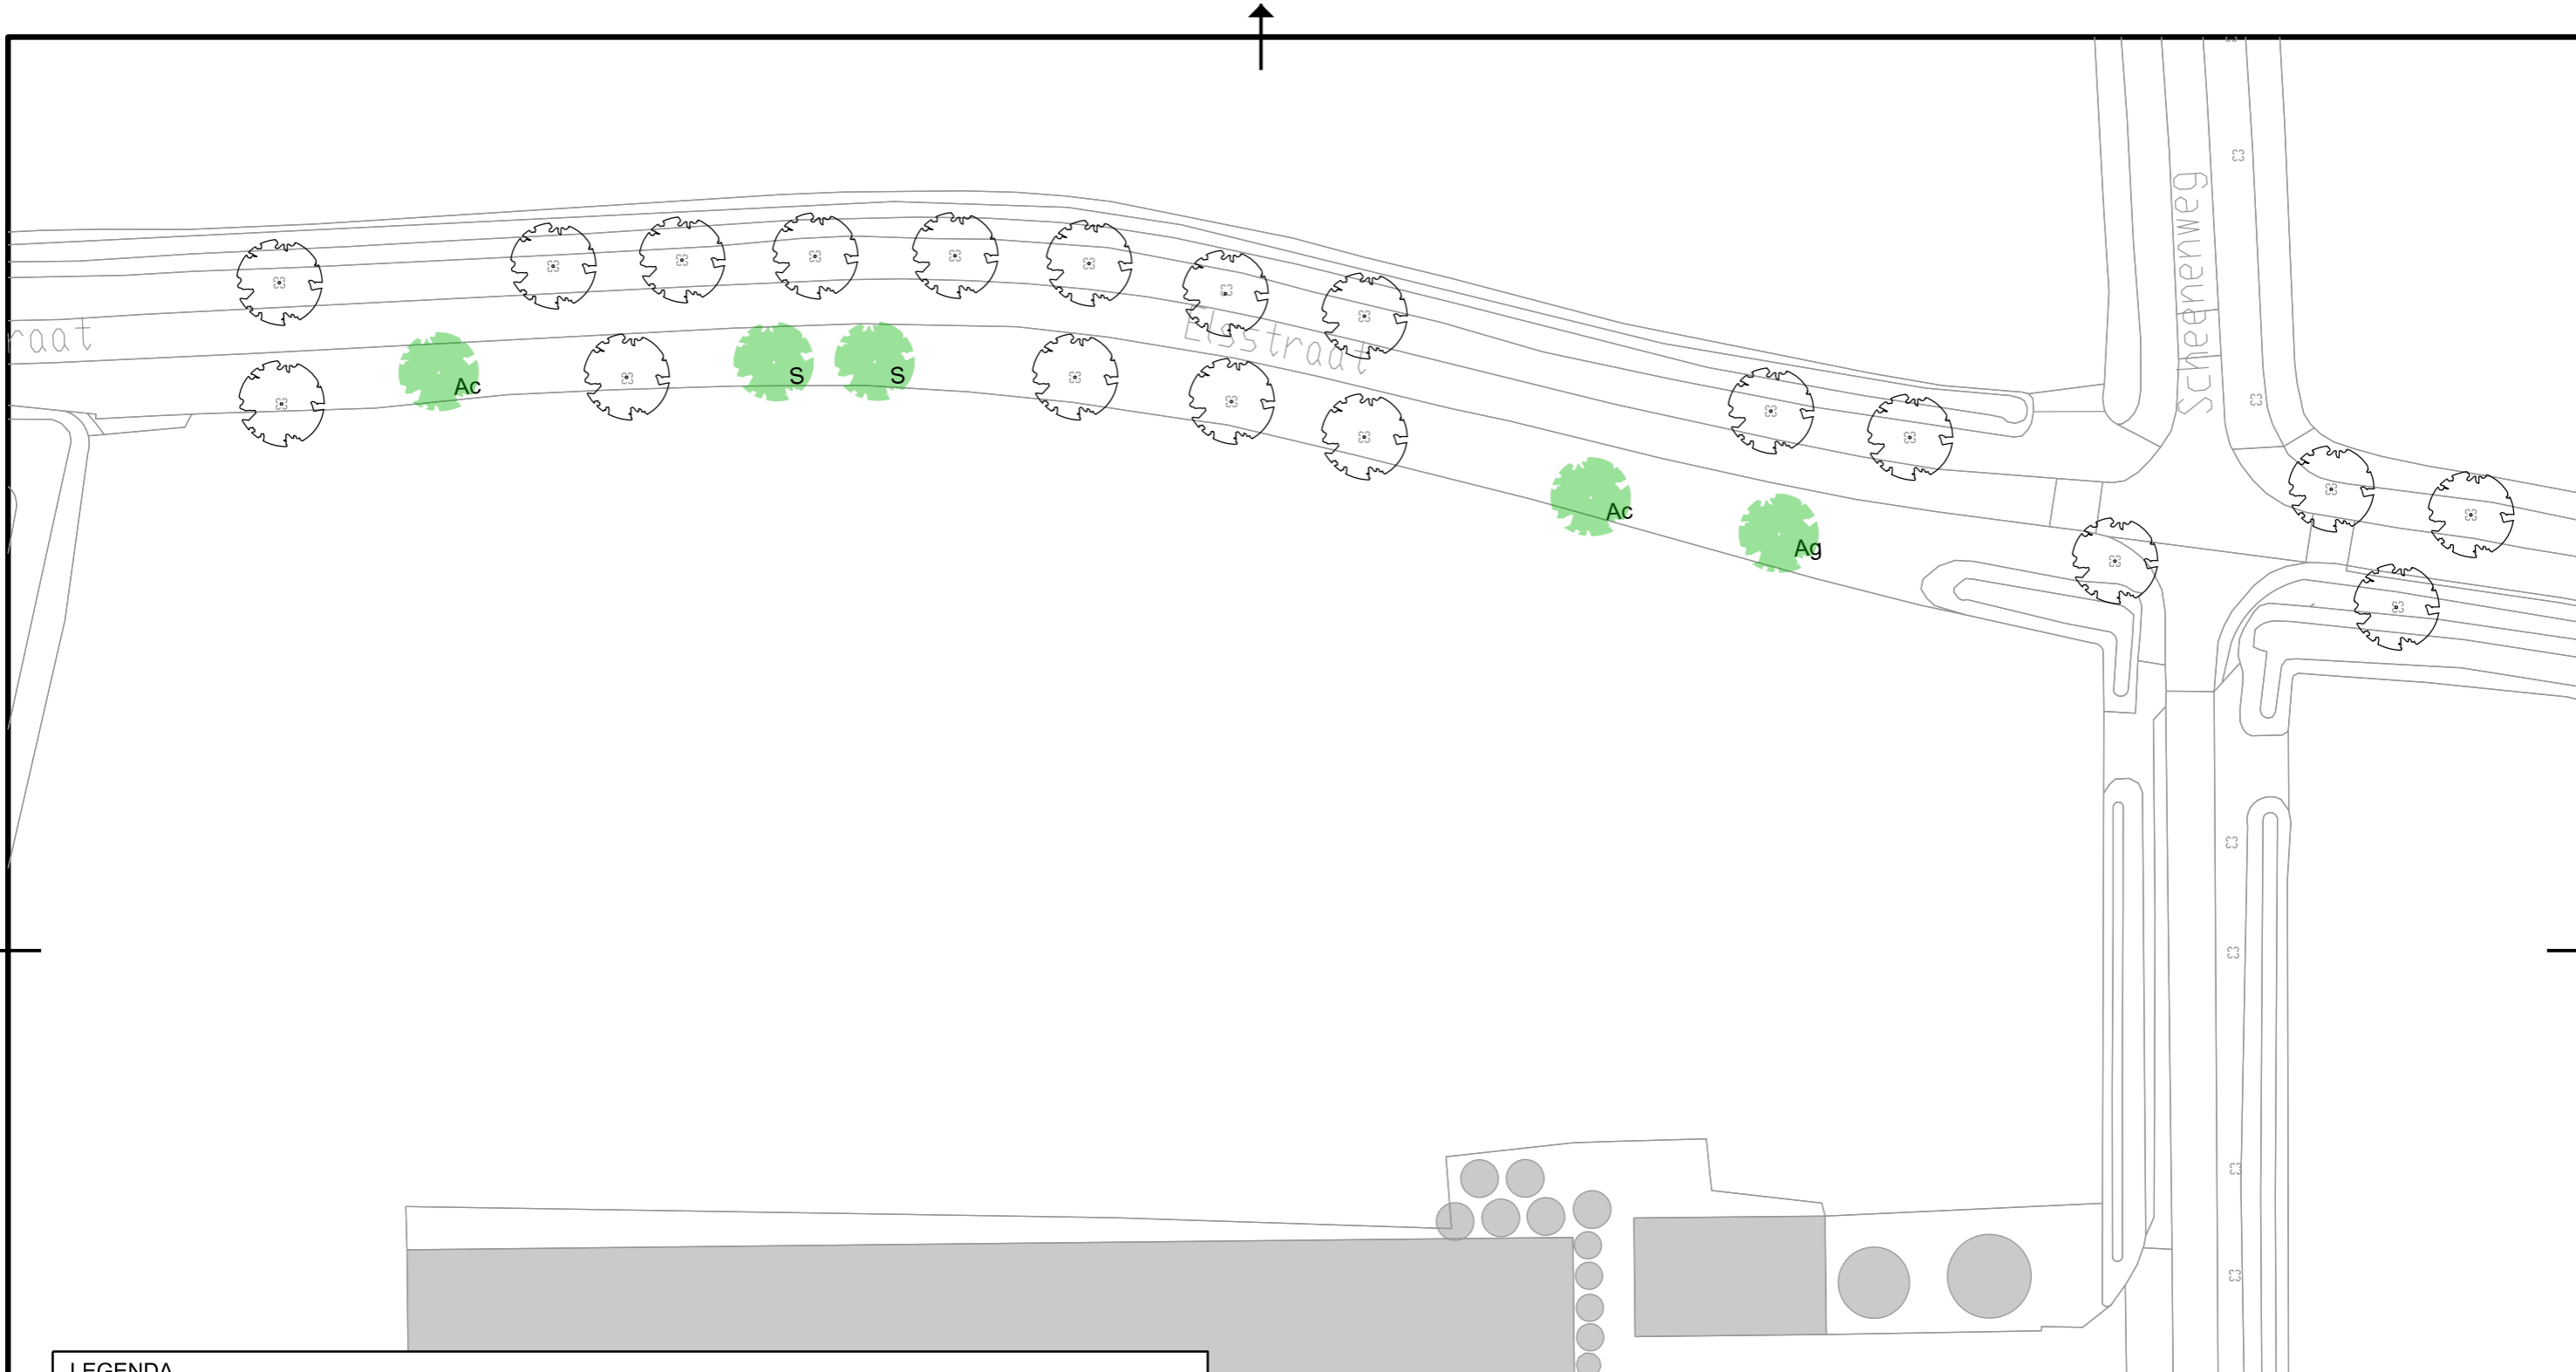

LEGENDA

	Boom bestaand
	Boom nieuw te planten Alnus glutinosa
	Boom nieuw te planten Alnus cordata
	Boom nieuw te planten Salix alba (geknot)

Elsstraat, Herpen			
Versterken bomenstructuur			
DATUM: 02-09-2022	SCHAAL: 1:500	BESTEK: IBOR 004-21	
GETEKEND: W. Derks	GECONTROLEERD:	PROJECTNUMMER: 210025	
GEZIEN:		FORM. A3x2.5 (297x1050)	TEKENING NR. 024-22.306A
Gemeente Oss		AFDELING IBOR	

LEGENDA

Boom bestaand

Boom nieuw te planten
Alnus glutinosa

Boom nieuw te planten
Alnus cordata

Boom nieuw te planten
Salix alba (geknot)

Elsstraat, Herpen

Versterken bomenstructuur

DATUM: 12-09-2022	SCHAAL : 1:500	BESTEK : IBOR 004-21	
GETEKEND: W. Derks	GECONTROLEERD:	PROJECTNUMMER : 210025	
GEZIEN:		FORM. A3	TEKENING NR. 024-22.306B
Gemeente Oss		AFDELING IBOR	