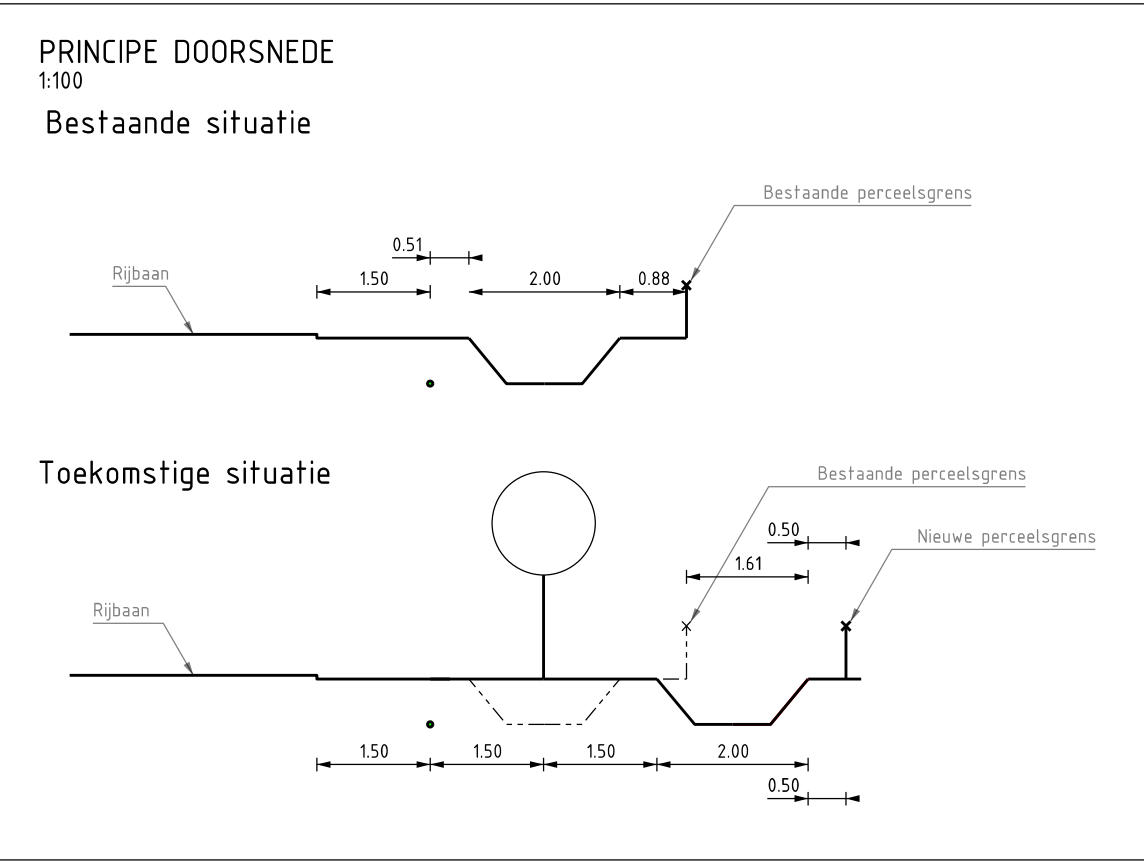

LEGENDA

	Boom bestaand
	Boom nieuw te planten Populus tremula 'Taplau'
	Boom nieuw te planten Ulmus 'Nanguen'
	Boom nieuw te planten Alnus glutinosa

1	W. Derks	6 bomen verwijderd, nieuwe locatie sloot
Maasstraat, Lith		
Versterken boomstructuur		
DATUM: 20-10-2022		SCHAAL: 1:500
GETEKEND: W. Derks		GECONTROLEERD:
GEZIEN:		FORM. TEKENING NR.
Gemeente Oss		AFDELING IBOR
		A3x2 024-22.309