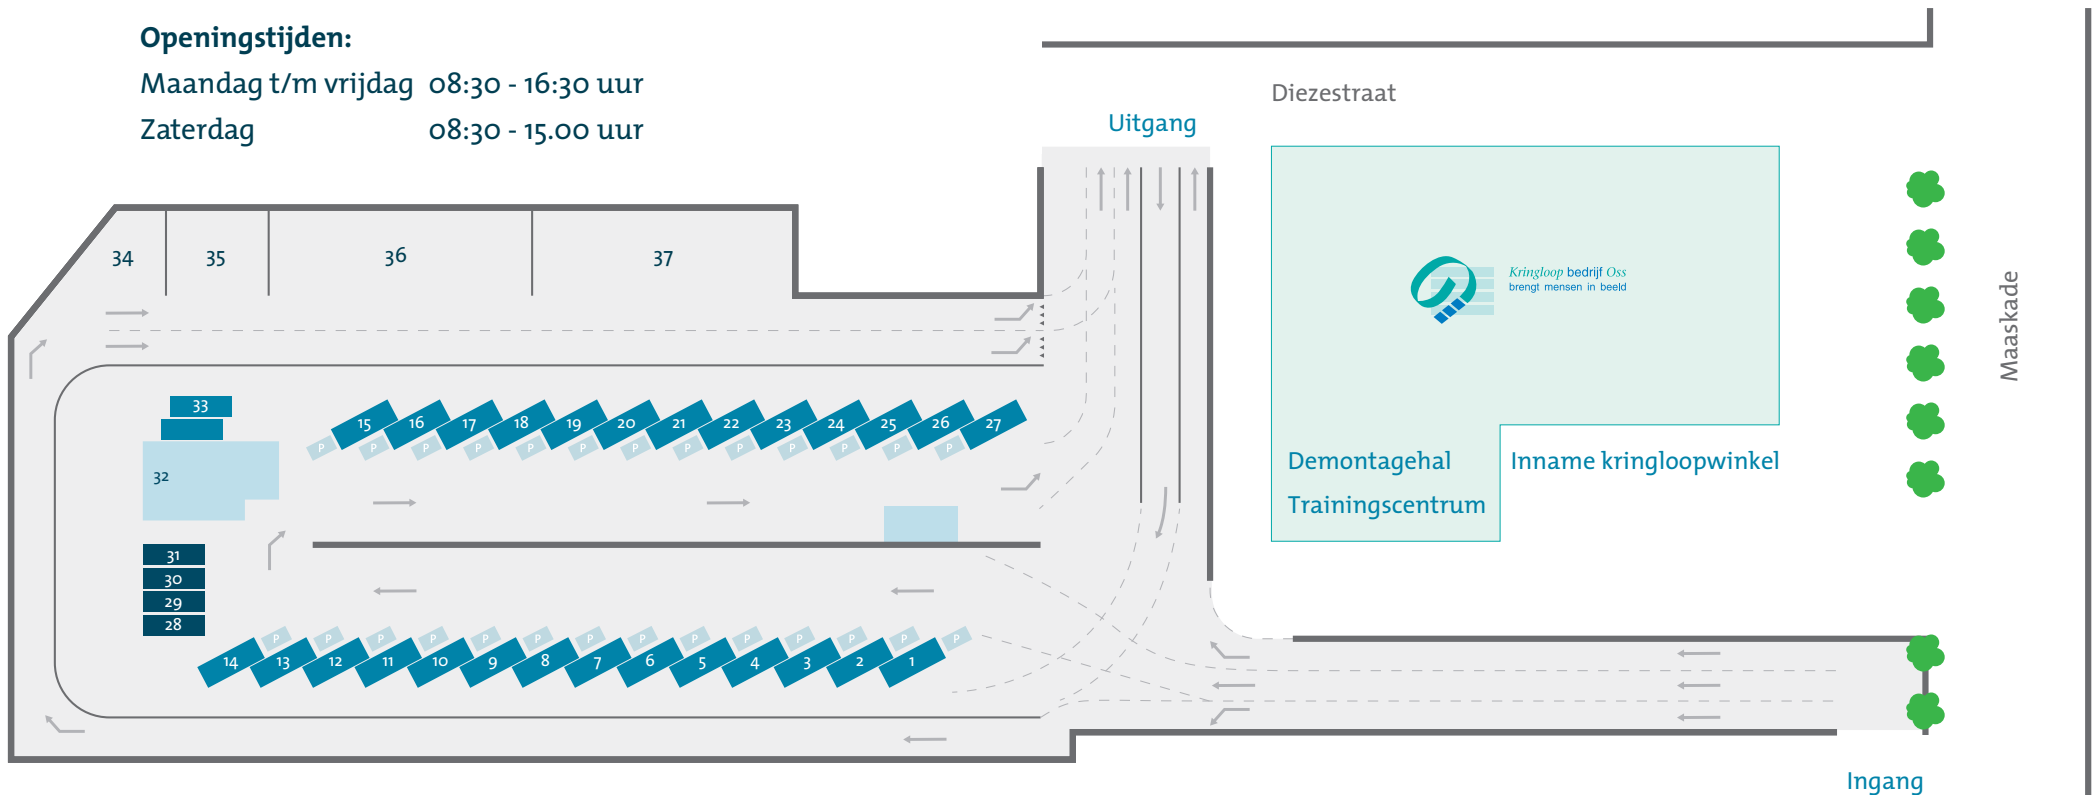

Duurzaamheidsplein Oss Maaskade 28

Openingstijden:

Maandag t/m vrijdag 08:30 - 16:30 uur

Zaterdag 08:30 - 15:00 uur

1 Autobanden	11 Grof huishoudelijk restafval	21 Bouw- en sloopafval	31 Wit- en bruingoed
2 Grof huishoudelijk restafval	12 B hout / Gemengd A+B hout	22 B hout / Gemengd A+B hout	32 KCA (Klein Chemisch Afval)
3 B hout / Gemengd A+B hout	13 PBD (Plastic, Blik, Drankkartons)	23 Dakleer	33 Wasmachines / wasdrogers
4 Grof huishoudelijk restafval	14 Overige harde kunststoffen	24 B hout / Gemengd A+B hout	34 Asbest
5 Grof huishoudelijk restafval	15 C hout / Geïmpregneerd	25 Grof huishoudelijk restafval	35 Puin
6 B hout / Gemengd A +B hout	16 Oud ijzer	26 Tapijt	36 Grond
7 Bouw- en sloopafval	17 Gipsblokken	27 Vlakglas	37 Groen
8 Grof huishoudelijk restafval	18 Grof huishoudelijk restafval	28 Tuinmeubelen	
9 B hout / Gemengd A+B hout	19 B hout / Gemengd A+B hout	29 Matrassen	
10 Grof huishoudelijk restafval	20 Bouw- en sloopafval	30 Papier	

Komt u op het Duurzaamheidsplein Oss afval lossen? Dan vragen we u zoveel mogelijk afval vooraf gescheiden te laden in de volgorde van de rijrichting. De rijrichting staat op de plattegrond.